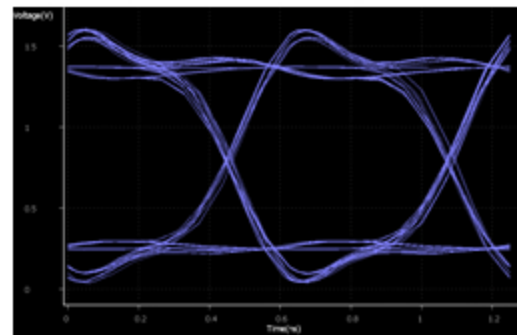

解析対象 Net

6層基板

第1層

第3層

Net表示

Netトポロジー表示

Time domain

Waveform

電圧波形

Time domain

Eye Diagram

アイパターン

Frequency domain

Network Parameter

SIZYパラメーター