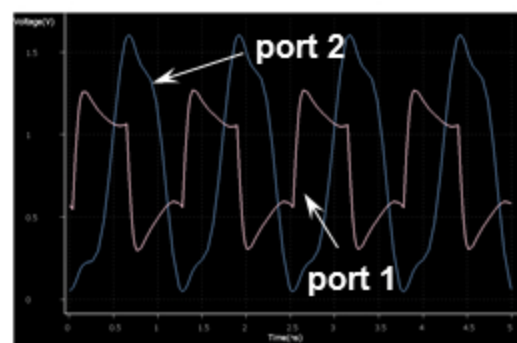

解析対象 Net

6層基板

第1層

第3層

Net表示

Netトポロジー表示

Time domain

Waveform

電圧波形

Time domain

Eye Diagram

アイパターン

Frequency domain

Network Parameter

SIZYパラメーター